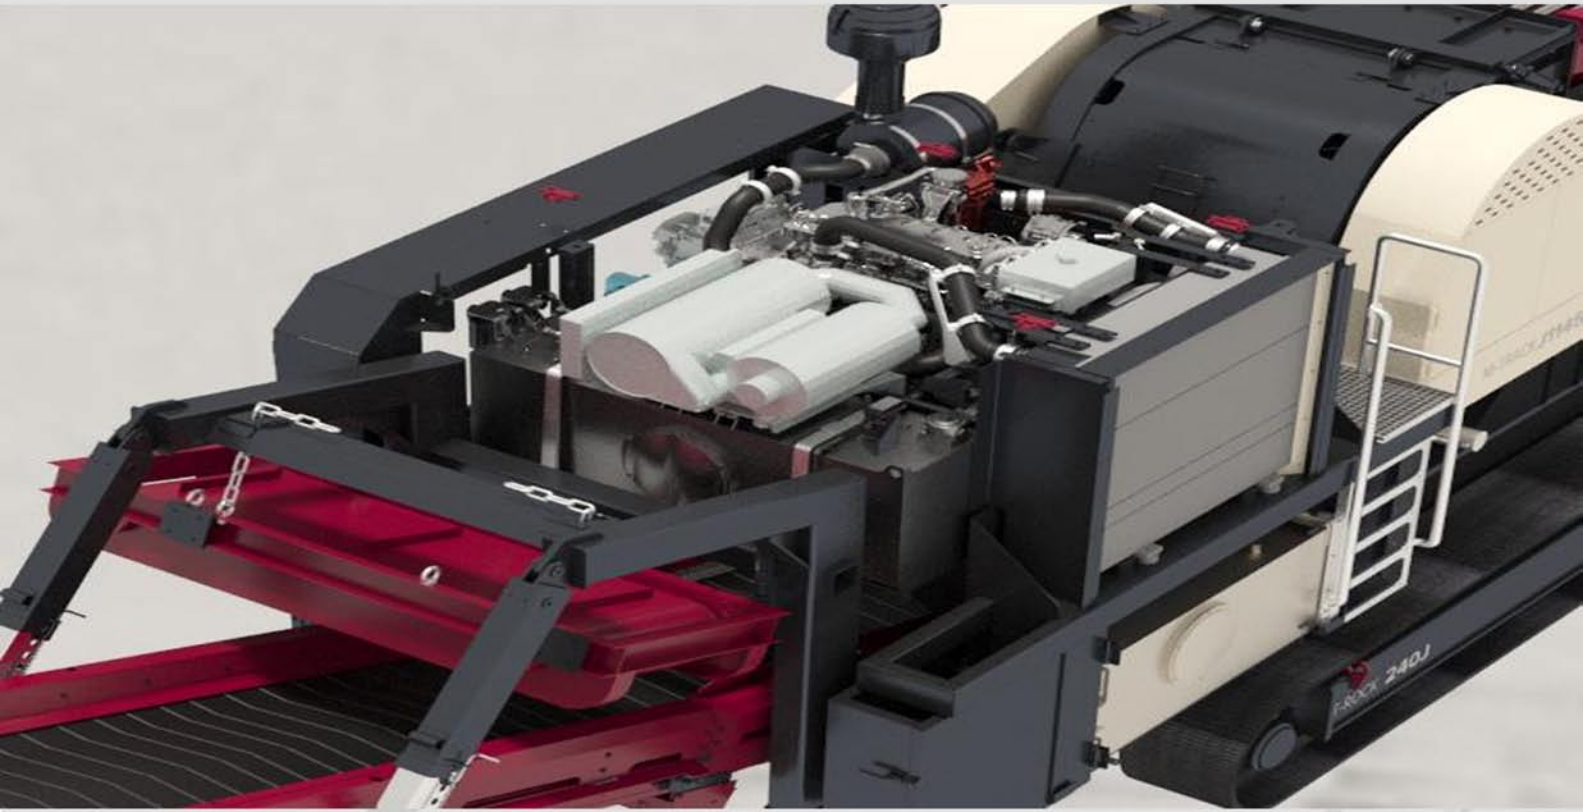

CENTAFLEX KAPLIN

15